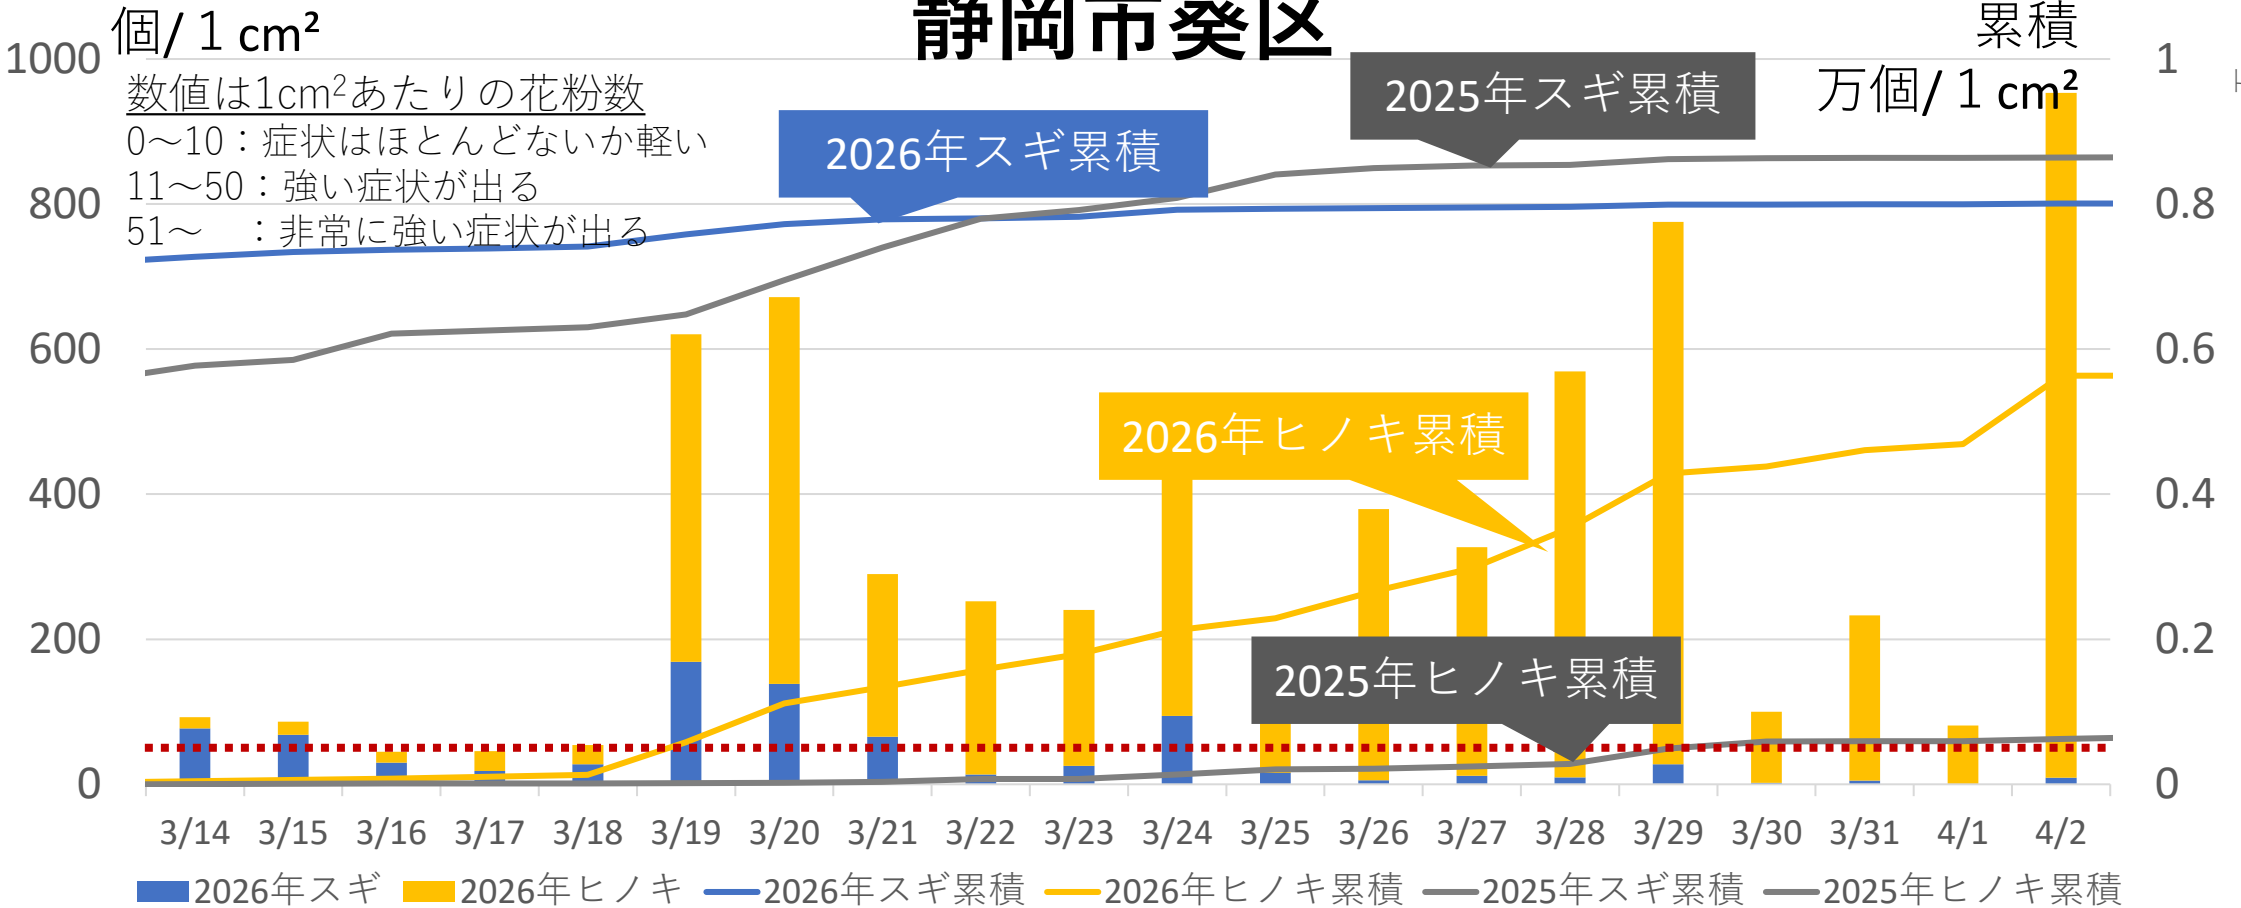

2026 静岡市花粉飛散状況(4/3更新)

静岡市葵区

	静岡市葵区		静岡市駿河区		静岡市清水区	富士	浜松
	スギ	ヒノキ	スギ	ヒノキ	スギ&ヒノキ	スギ&ヒノキ	スギ&ヒノキ
3/31	5.2	227.5	0	127.8	133.6	61.7	156.8
4/1	0	80.9	0.3	29	63	254.8	64.8
4/2	9.3	944.1	0.9	491.4	470	254.8	746