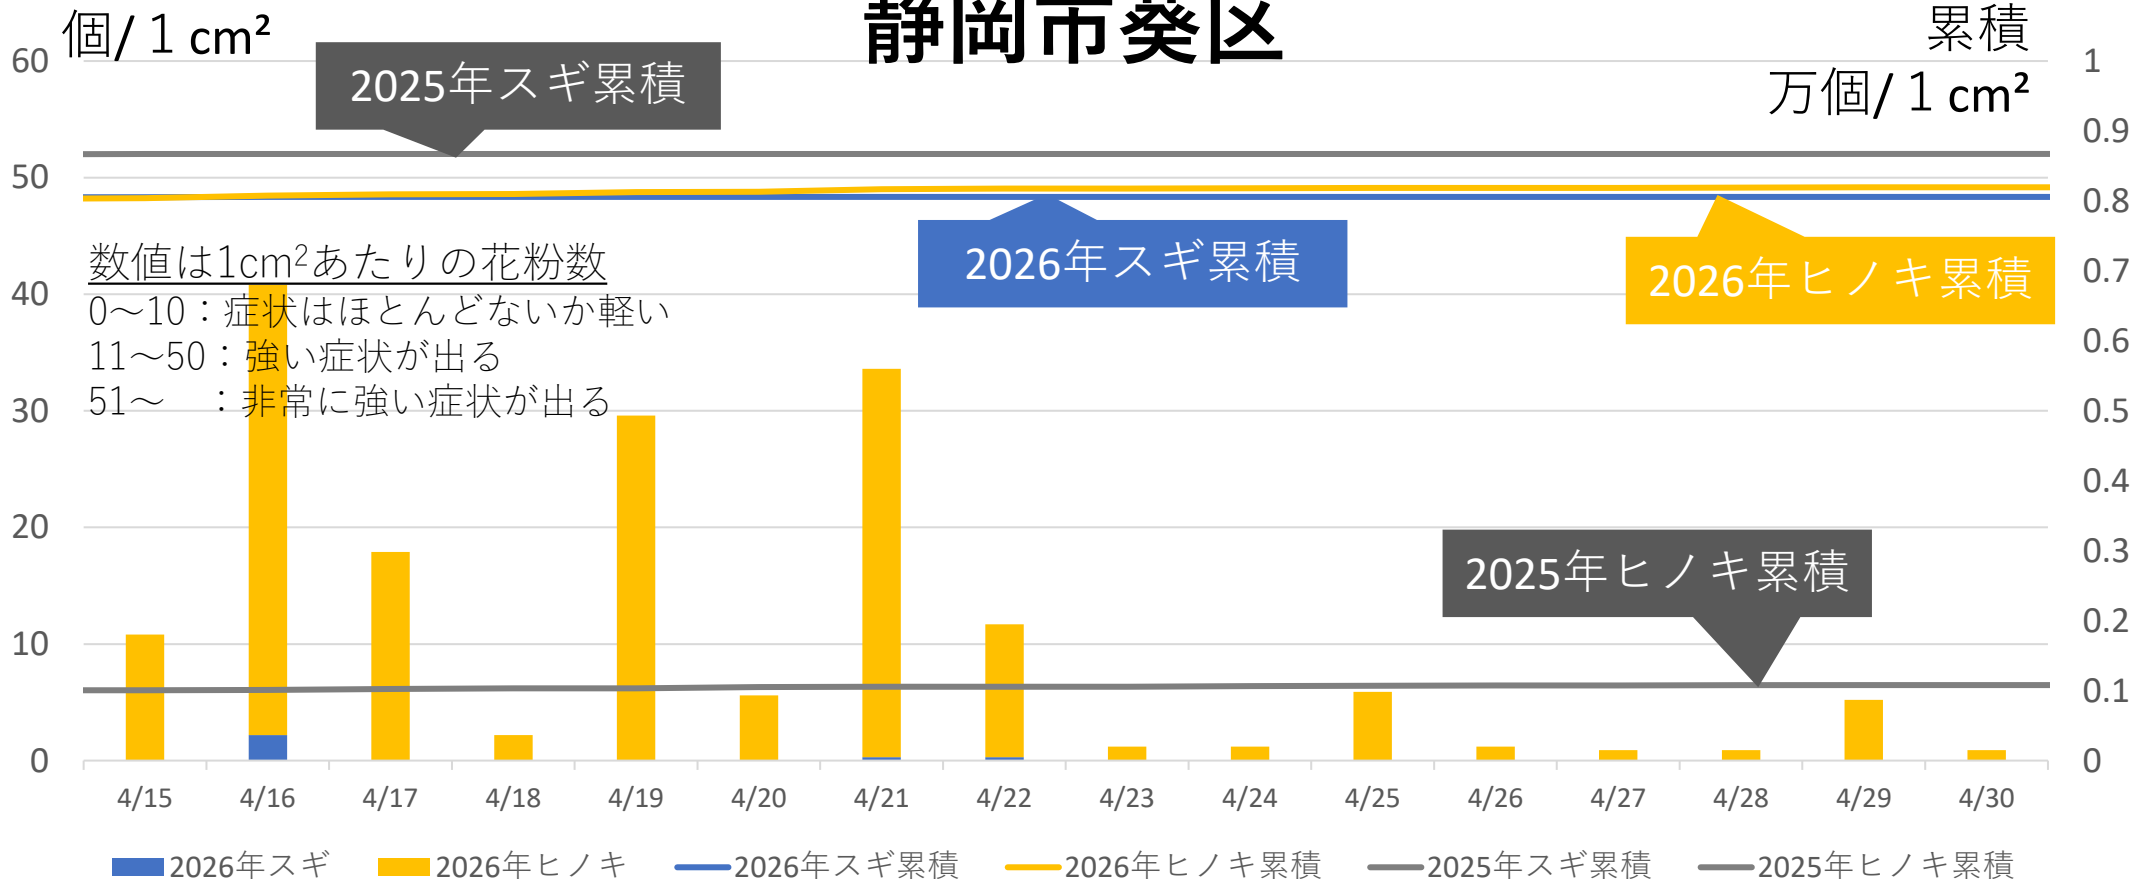

2026 静岡市花粉飛散状況(4/30更新)

静岡市葵区

	静岡市葵区		静岡市駿河区		静岡市清水区	富士	浜松
	スギ	ヒノキ	スギ	ヒノキ	スギ&ヒノキ	スギ&ヒノキ	スギ&ヒノキ
4/28	0.0	0.9	0.0	0.9	0.9	1.5	0.0
4/29	0.0	5.2	0.0	0.9	0.5	0.6	1.2
4/30	0.0	0.9	0.0	0.6	0.5	1.5	0.0

日本耳鼻咽喉科頸部外科学会 静岡県地方部会員有志の情報を元に作成しています